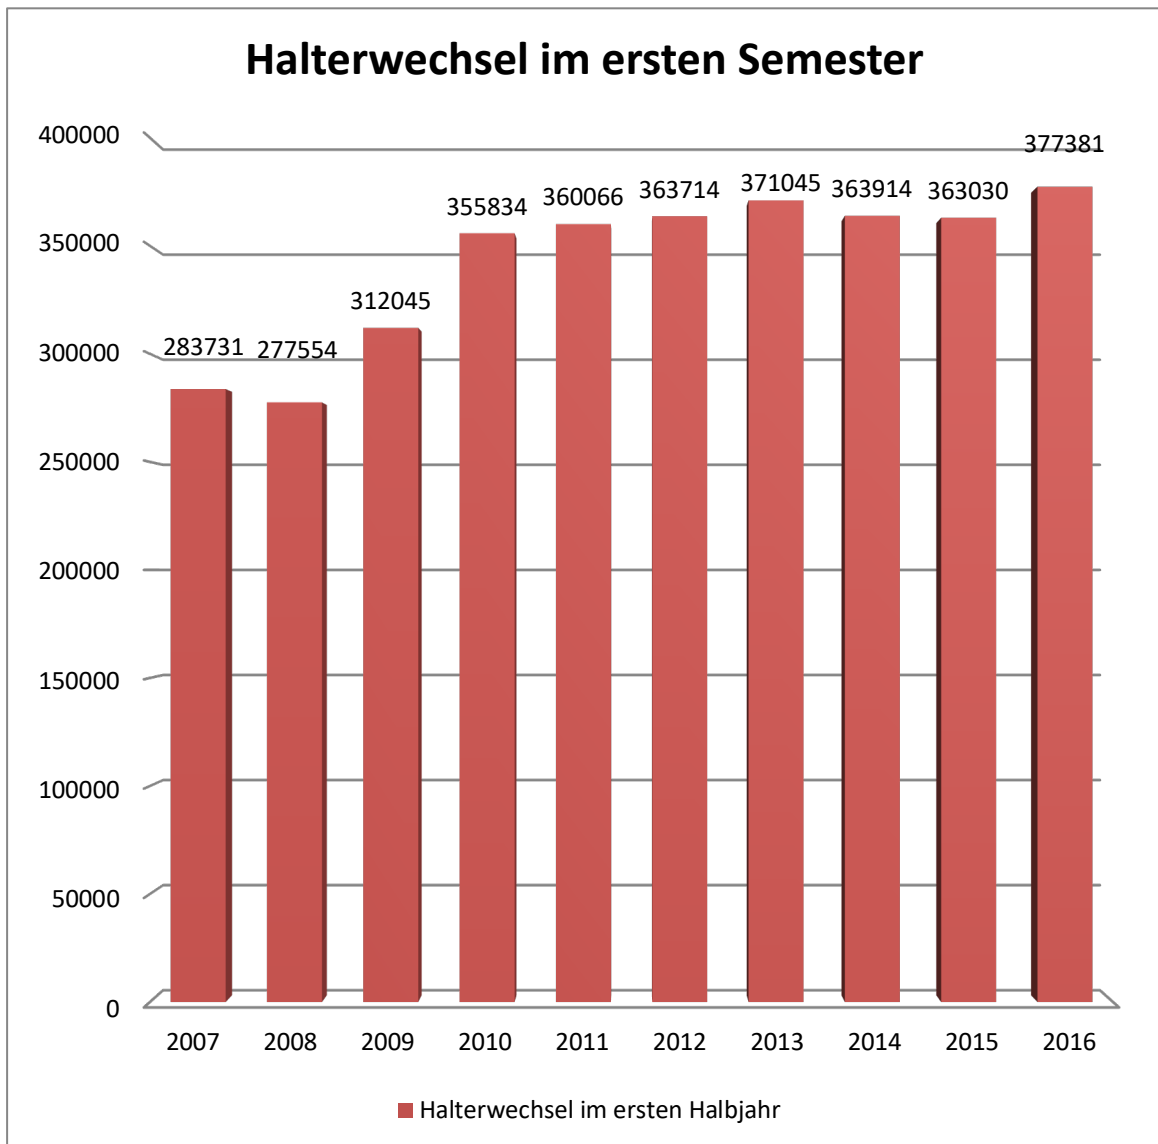

Zahlen in der Übersicht:

Halterwechsel	2007	2008	2009	2010	2011	2012	2013	2014	2015	2016
1. Semester	283731	277554	312045	355834	360066	363714	371045	363914	363030	377381