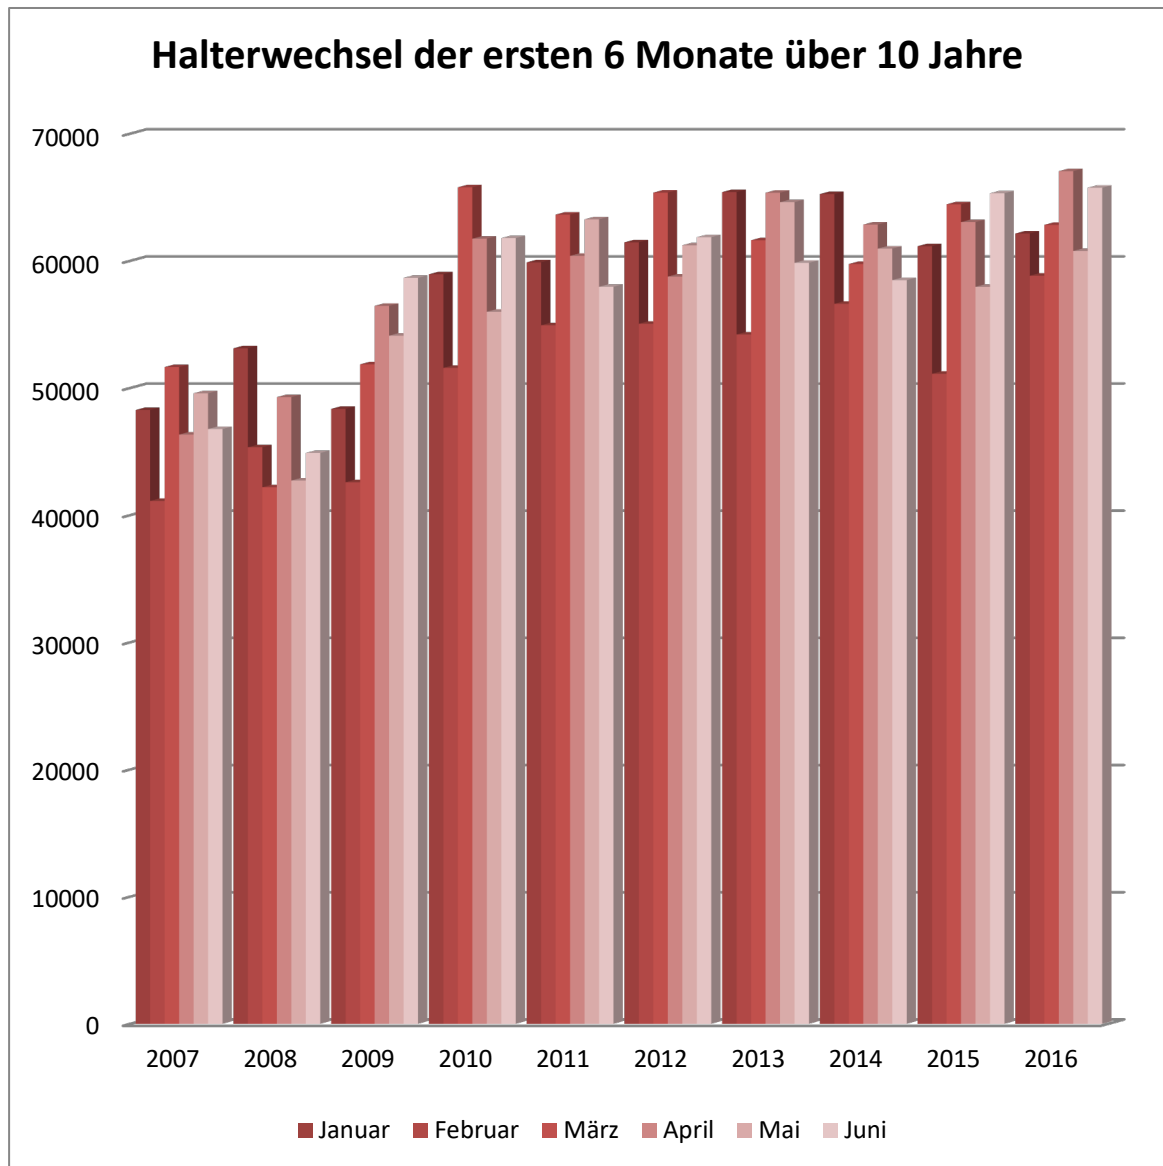

Monat	2007	2008	2009	2010	2011	2012	2013	2014	2015	2016
Januar	48271	53121	48358	58943	59879	61453	65406	65251	61151	62146
Februar	41120	45340	42589	51584	54934	55054	54209	56621	51121	58833
März	51648	42196	51861	65783	63636	65365	61620	59752	64444	62829
April	46337	49282	56459	61741	60394	58763	65354	62849	63046	67051
Mai	49582	42723	54116	55996	63264	61223	64614	60961	57955	60774
Juni	46773	44892	58662	61787	57959	61856	59842	58480	65313	65748

Quelle: ASTRA/MOFIS 2007-2016